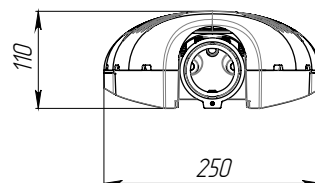

ОПТИКА

ПММА.

ИСТОЧНИК СВЕТА

Высокоэффективные светодиоды
NICHIA.

КРЕПЛЕНИЕ

Консольное, Ø трубы 48/60 мм. Для установки
на трубу Ø48 мм предусмотрен специальный
переходник. Возможность регулировки угла
наклона светильника в пределах 30 градусов.

ТЕХНИЧЕСКИЕ ХАРАКТЕРИСТИКИ

Потребляемая мощность	60 Вт
Световой поток светильника	10200 Лм
Кривая силы света	WA-широкая осевая
Степень защиты корпуса	IP66
Температура эксплуатации	-40 ÷ +50 °C
Вид климатического исполнения	У1
Габариты	560x250x105 мм
Вес	4,7 кг
Гарантийный срок	5 лет