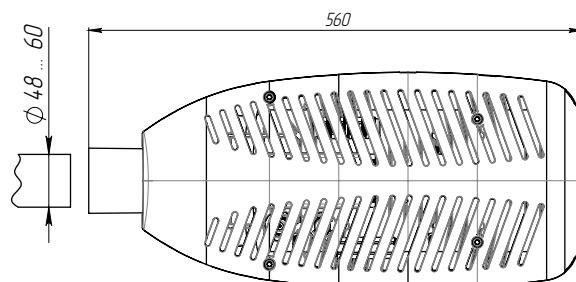

Консольный монтаж на трубу \varnothing 48 или 60 мм (переходник)

Пузырьковый уровень для удобства монтажа

Увеличенный показатель световой отдачи — 170 Лм/Вт

Возможность регулировки угла наклона светильника в пределах 30 градусов

ОПТИКА

ПММА.

ИСТОЧНИК СВЕТА

Высокоэффективные светодиоды
NICHIA.

КРЕПЛЕНИЕ

Консольное, Ø трубы 48/60 мм. Для установки
на трубу Ø48 мм предусмотрен специальный
переходник. Возможность регулировки угла
наклона светильника в пределах 30 градусов.

ТЕХНИЧЕСКИЕ ХАРАКТЕРИСТИКИ

Потребляемая мощность	60 Вт
Световой поток светильника	10200 Лм
Кривая силы света	WA-широкая осевая
Степень защиты корпуса	IP66
Температура эксплуатации	-40 ÷ +50 °C
Вид климатического исполнения	У1
Габариты	560x250x105 мм
Вес	4,7 кг
Гарантийный срок	5 лет