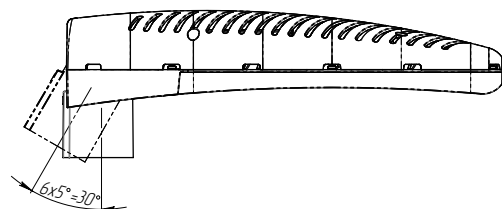

ОПТИКА

ПММА.

ИСТОЧНИК СВЕТА

Высокоэффективные светодиоды
NICHIA.

КРЕПЛЕНИЕ

Консольное, Ø трубы 48/60 мм. Для установки
на трубу Ø48 мм предусмотрен специальный
переходник. Возможность регулировки угла
наклона светильника в пределах 30 градусов.

ТЕХНИЧЕСКИЕ ХАРАКТЕРИСТИКИ

Потребляемая мощность	60 Вт
Световой поток светильника	10200 Лм
Кривая силы света	WA-широкая осевая
Степень защиты корпуса	IP66
Температура эксплуатации	-40 ÷ +50 °C
Вид климатического исполнения	У1
Габариты	560x250x105 мм
Вес	4,7 кг
Гарантийный срок	5 лет