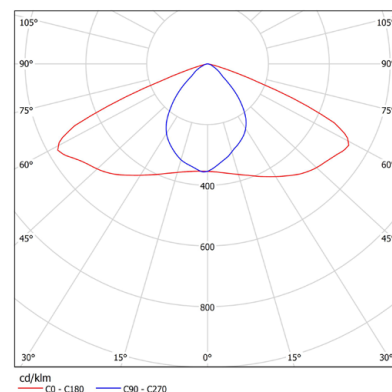

ФЕРЕКС
светодиодные решения

PROMLAMP.RU
ПРОМЛАМП
ОФИЦИАЛЬНЫЙ ДИСТРИБЬЮТОР
ФЕРЕКС