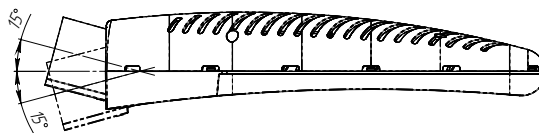

ОПТИКА

ПММА.

ИСТОЧНИК СВЕТА

Высокоэффективные светодиоды
NICHIA.

КРЕПЛЕНИЕ

Консольное, Ø трубы 48/60 мм. Для установки
на трубу Ø48 мм предусмотрен специальный
переходник. Возможность регулировки угла
наклона светильника в пределах 30 градусов.

ТЕХНИЧЕСКИЕ ХАРАКТЕРИСТИКИ

Потребляемая мощность	60 Вт
Световой поток светильника	10200 Лм
Кривая силы света	WA-широкая осевая
Степень защиты корпуса	IP66
Температура эксплуатации	-40 ÷ +50 °C
Вид климатического исполнения	У1
Габариты	560x250x105 мм
Вес	4,7 кг
Гарантийный срок	5 лет